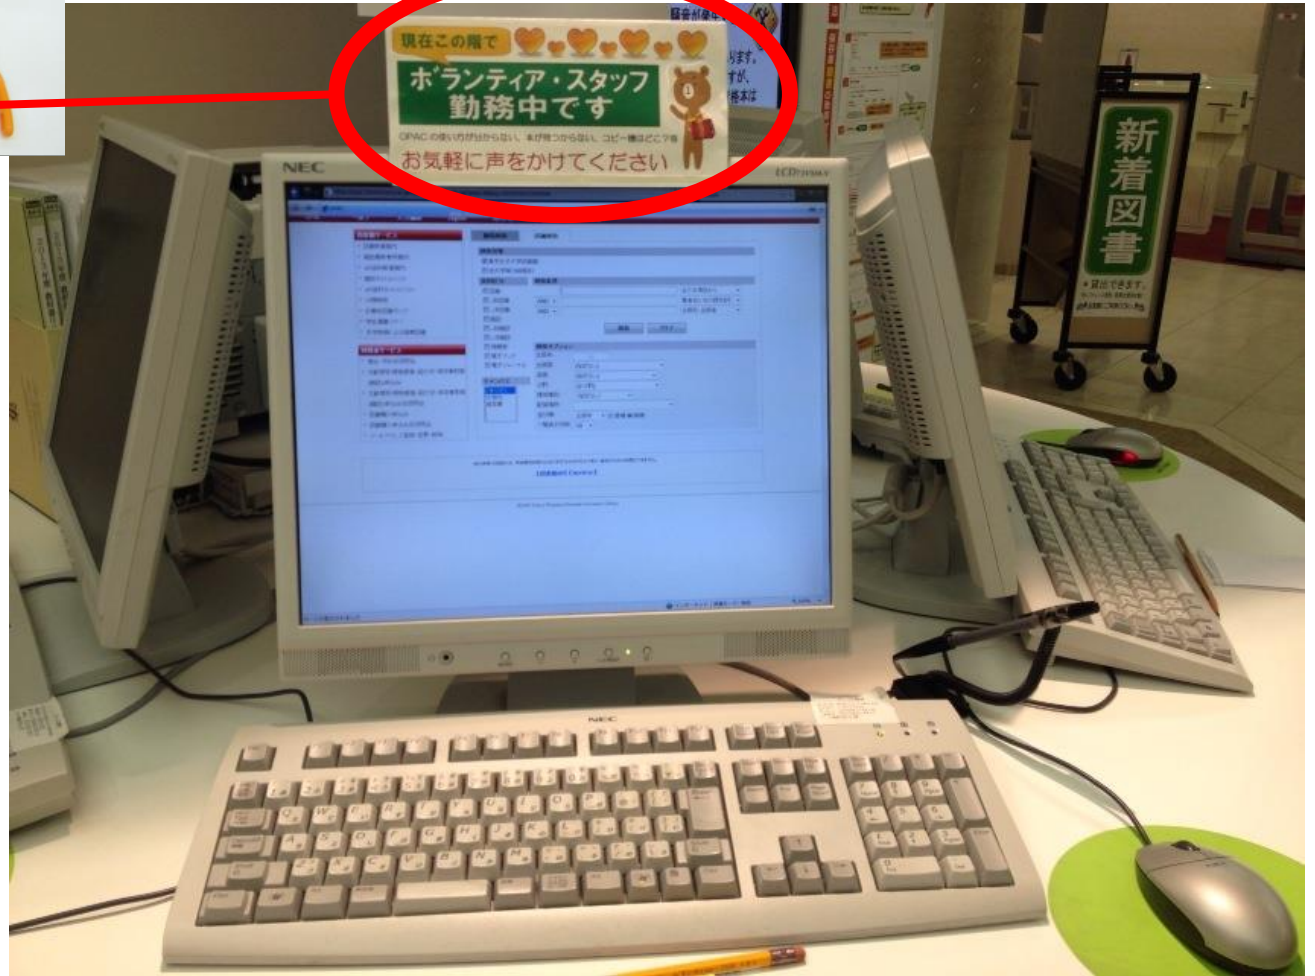

4つの学生アシスタント

ボランティア・スタッフ

サポーター

図書館サポート

システム・サポーター

ピアサポート

学習コンシェルジュ

ボランティア・スタッフ活動セット

活動セットを持って活動の準備をする。

サポーター

赤いエプロンが目印

システム・サポーター

図書館1階 アシスタント・アイランド

青い腕章、名札が目印